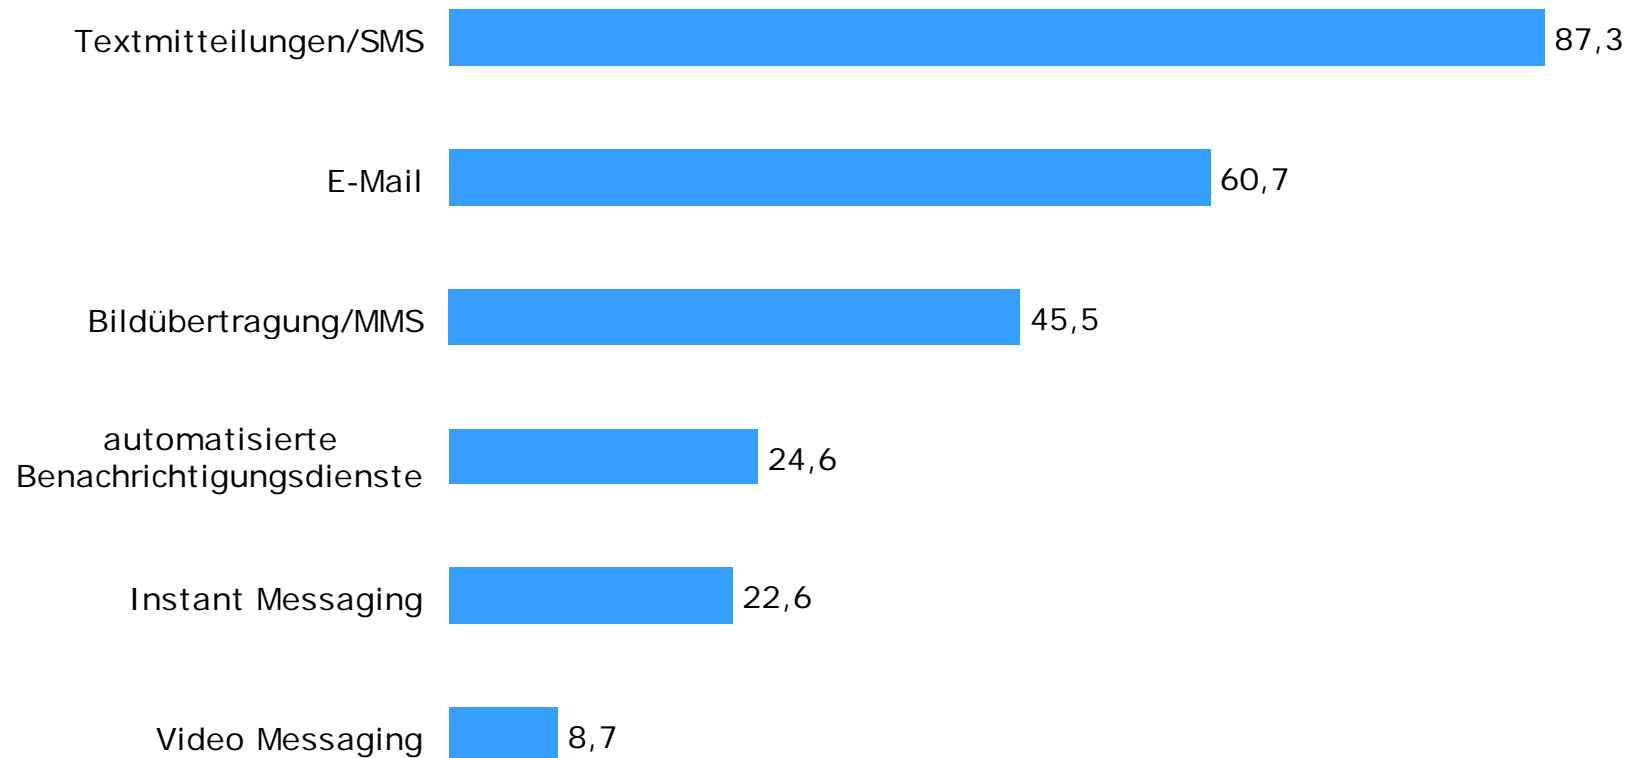

## Ergebnisse AGOF mobile facts 2010

Basis: 9.697 Fälle (Unique Mobile User letzte 30 Tage) / 113.025 Fälle (deutschsprachige Wohnbevölkerung in Deutschland ab 14 Jahren) / Angaben in Prozent / Quelle: AGOF e.V. / AGOF mobile facts 2010

Basis: 9.242 Fälle (Unique Mobile User letzte 30 Tage ab 18 Jahren) / 113.025 Fälle (deutschsprachige Wohnbevölkerung in Deutschland ab 14 Jahre) / Angaben in Prozent / Quelle: AGOF e.V. / AGOF mobile facts 2010