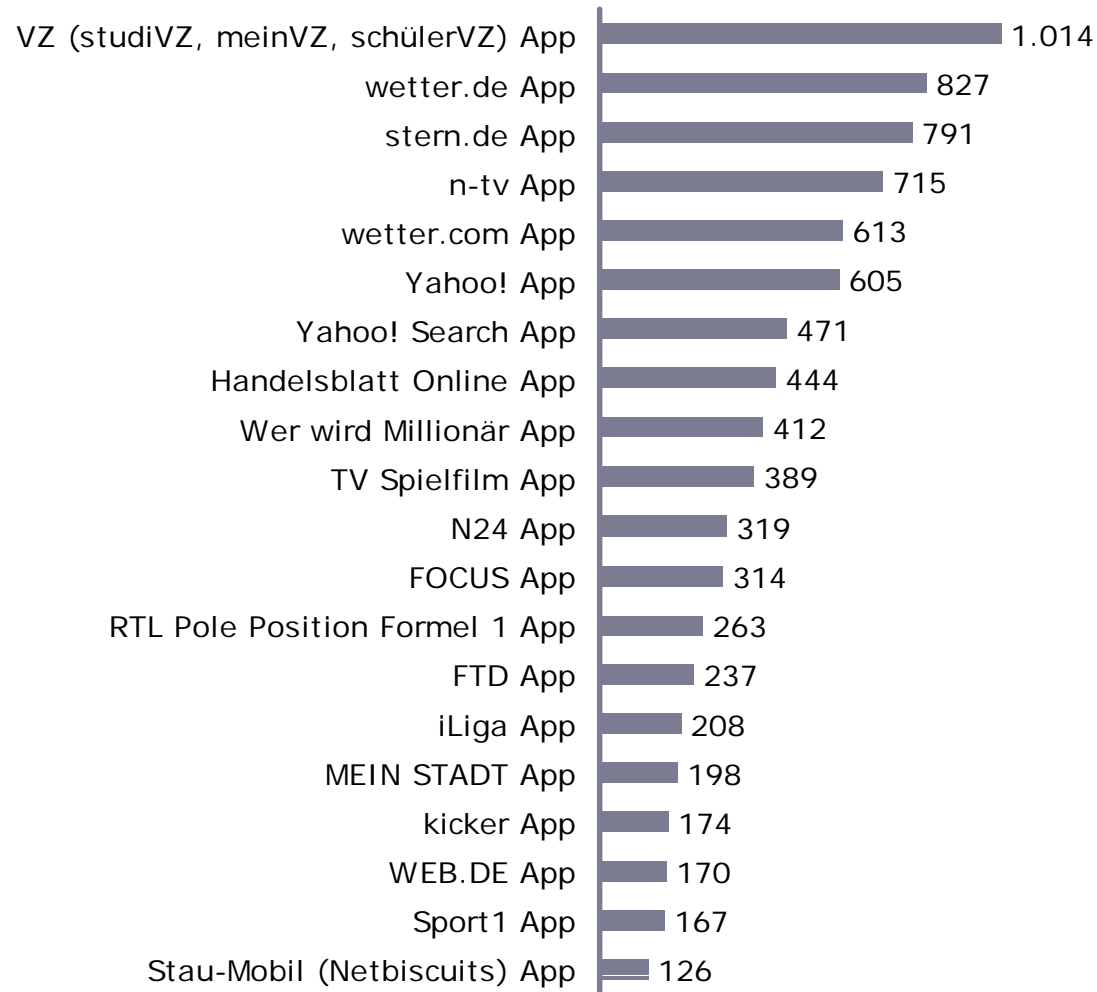

## Ergebnisse AGOF mobile facts 2010

Basis: 9.697 Fälle (Unique Mobile User letzte 30 Tage) / 113.025 Fälle (deutschsprachige Wohnbevölkerung in Deutschland ab 14 Jahren) / Angaben in Prozent / Quelle: AGOF e.V. / AGOF mobile facts 2010

Basis: 9.242 Fälle (Unique Mobile User letzte 30 Tage ab 18 Jahren) / 113.025 Fälle (deutschsprachige Wohnbevölkerung in Deutschland ab 14 Jahre) / Angaben in Prozent / Quelle: AGOF e.V. / AGOF mobile facts 2010

\*) Zahlen von BILDmobil aufgrund laufender Ergebnisprüfung unter Vorbehalt

Angaben in Tsd. Unique Mobile User für einen durchschnittlichen Monat im Untersuchungszeitraum  
Basis: 9.697 Fälle (Mobile User letzte 30 Tage) / Quelle: AGOF e.V. / mobile facts 2010