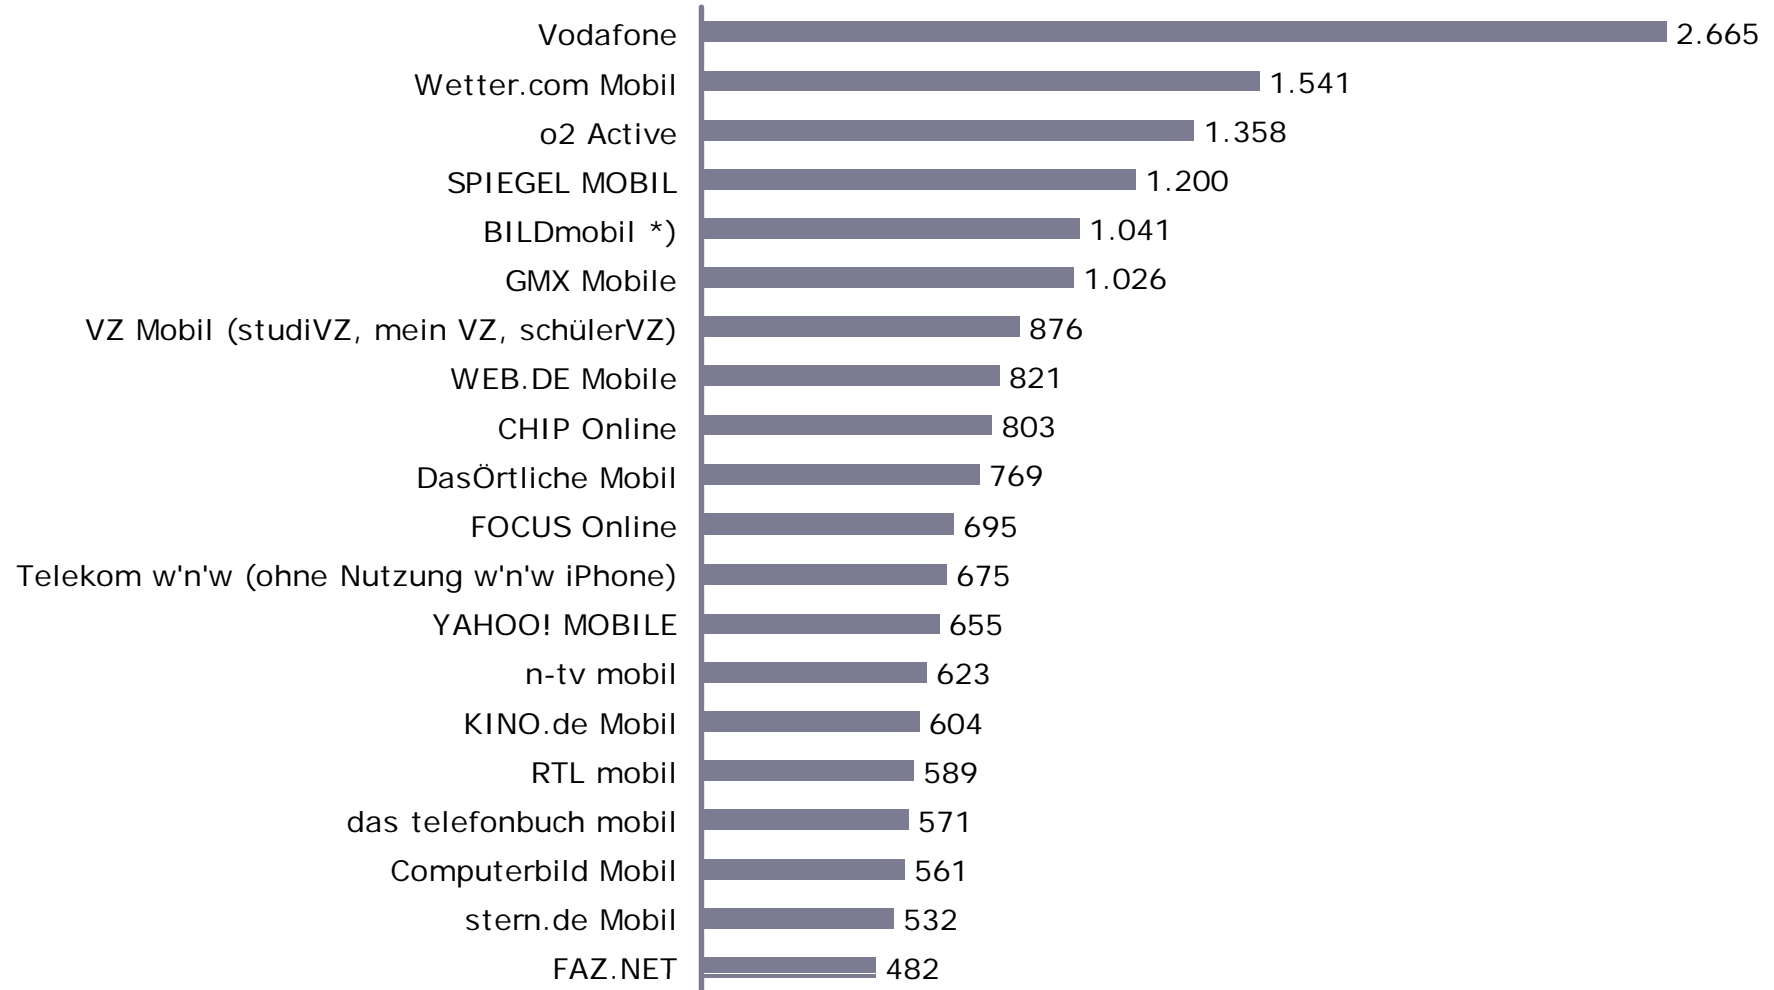

## Ergebnisse AGOF mobile facts 2010

Basis: 9.697 Fälle (Unique Mobile User letzte 30 Tage) / 113.025 Fälle (deutschsprachige Wohnbevölkerung in Deutschland ab 14 Jahren) / Angaben in Prozent / Quelle: AGOF e.V. / AGOF mobile facts 2010

Basis: 9.242 Fälle (Unique Mobile User letzte 30 Tage ab 18 Jahren) / 113.025 Fälle (deutschsprachige Wohnbevölkerung in Deutschland ab 14 Jahre) / Angaben in Prozent / Quelle: AGOF e.V. / AGOF mobile facts 2010

\*) Zahlen von BILDmobil aufgrund laufender Ergebnisprüfung unter Vorbehalt

Angaben in Tsd. Unique Mobile User für einen durchschnittlichen Monat im Untersuchungszeitraum  
Basis: 9.697 Fälle (Mobile User letzte 30 Tage) / Quelle: AGOF e.V. / mobile facts 2010