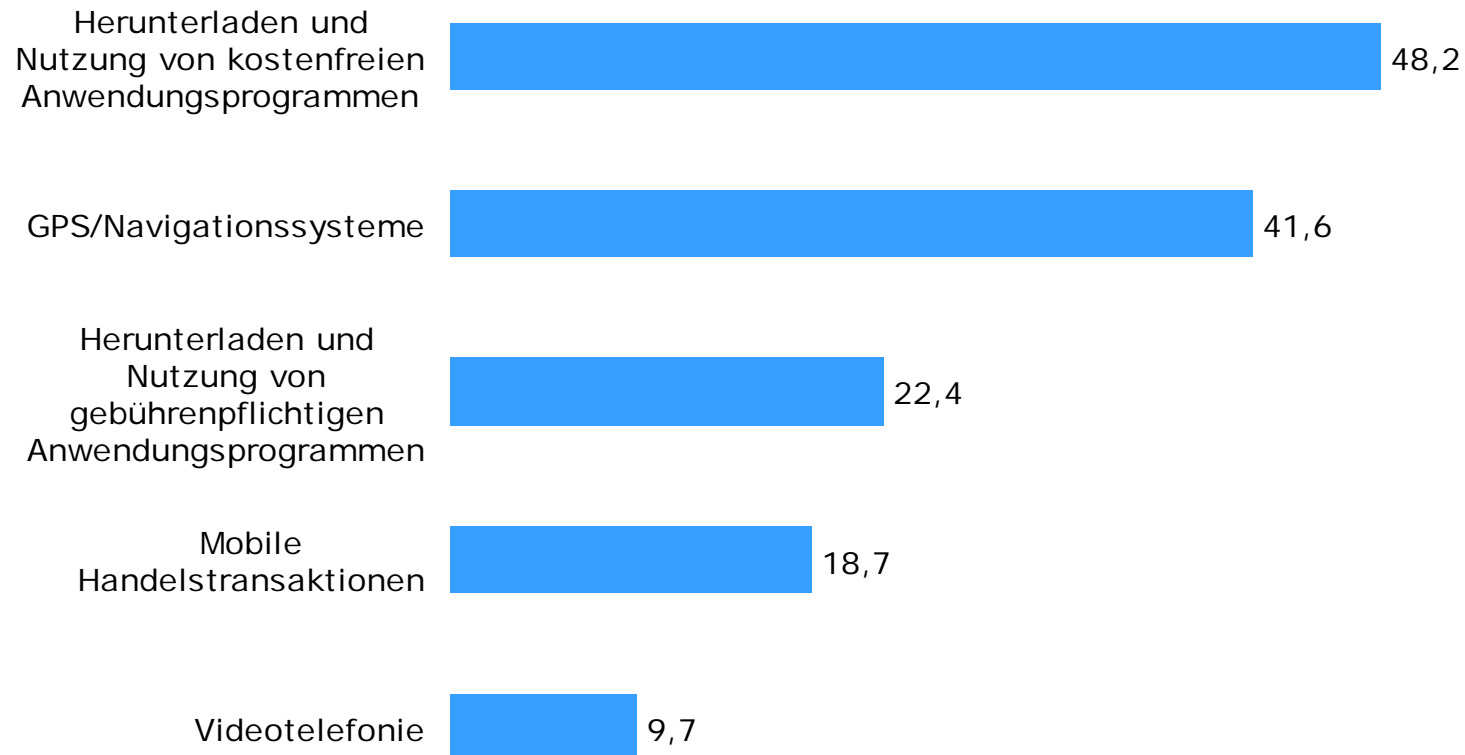

## Ergebnisse AGOF mobile facts 2010

Basis: 9.697 Fälle (Unique Mobile User letzte 30 Tage) / 113.025 Fälle (deutschsprachige Wohnbevölkerung in Deutschland ab 14 Jahren) / Angaben in Prozent / Quelle: AGOF e.V. / AGOF mobile facts 2010

Basis: 9.242 Fälle (Unique Mobile User letzte 30 Tage ab 18 Jahren) / 113.025 Fälle (deutschsprachige Wohnbevölkerung in Deutschland ab 14 Jahre) / Angaben in Prozent / Quelle: AGOF e.V. / AGOF mobile facts 2010

\*) Zahlen von BILDmobil aufgrund laufender Ergebnisprüfung unter Vorbehalt

Angaben in Tsd. Unique Mobile User für einen durchschnittlichen Monat im Untersuchungszeitraum  
Basis: 9.697 Fälle (Mobile User letzte 30 Tage) / Quelle: AGOF e.V. / mobile facts 2010