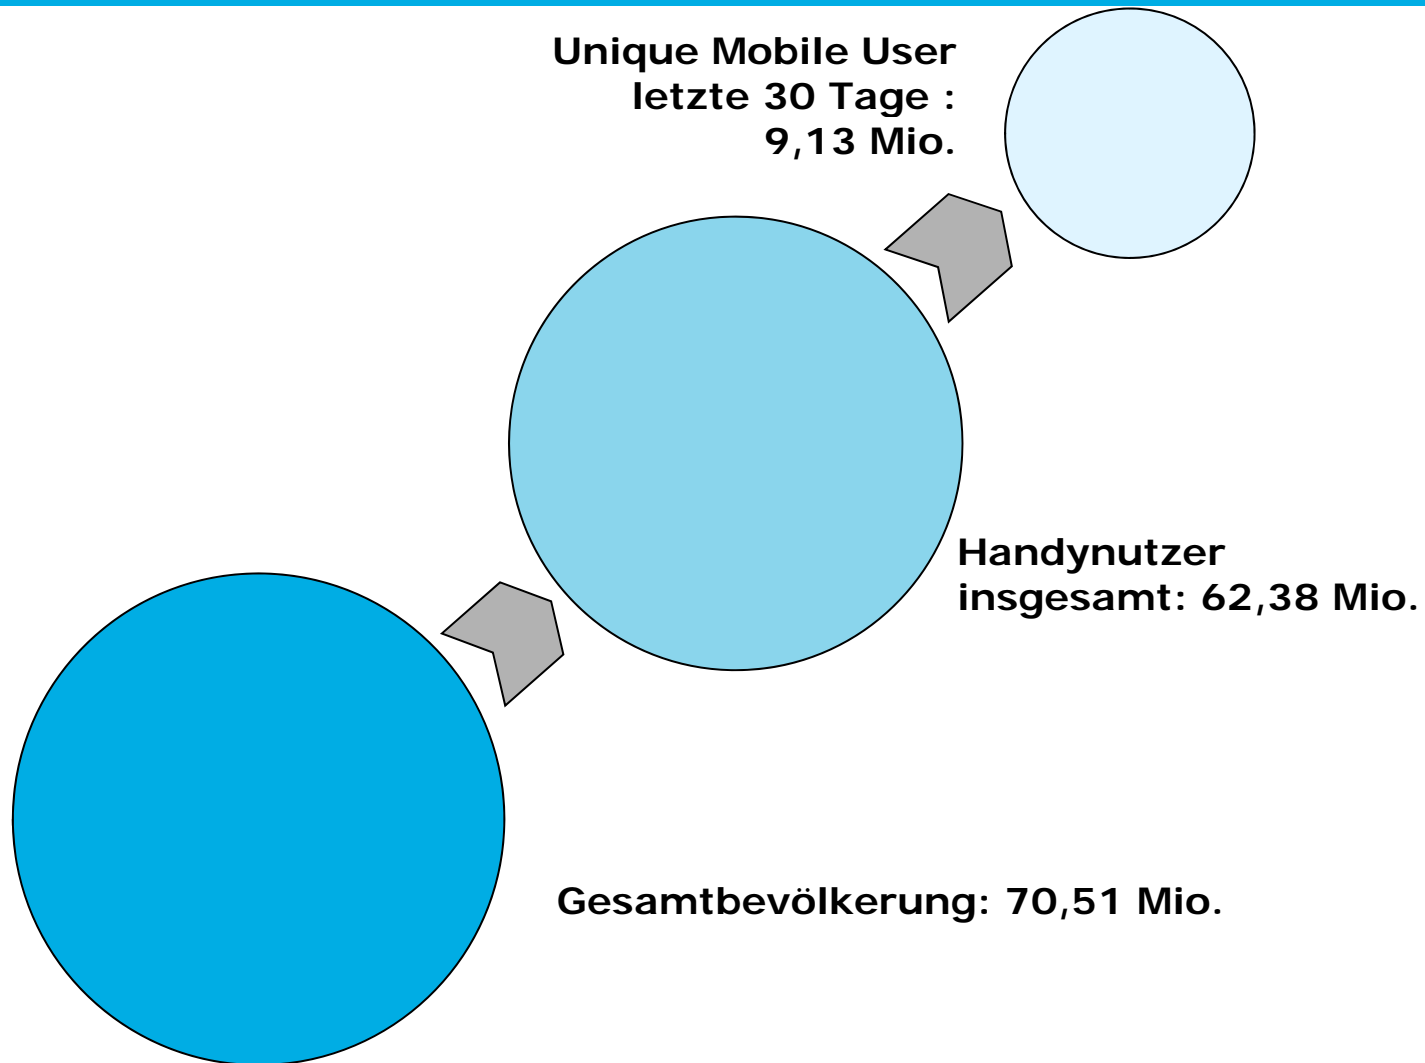

## Ergebnisse AGOF mobile facts 2010

Basis: 9.697 Fälle (Unique Mobile User letzte 30 Tage) / 113.025 Fälle (deutschsprachige Wohnbevölkerung in Deutschland ab 14 Jahren) / Angaben in Prozent / Quelle: AGOF e.V. / AGOF mobile facts 2010

Basis: 9.242 Fälle (Unique Mobile User letzte 30 Tage ab 18 Jahren) / 113.025 Fälle (deutschsprachige Wohnbevölkerung in Deutschland ab 14 Jahre) / Angaben in Prozent / Quelle: AGOF e.V. / AGOF mobile facts 2010