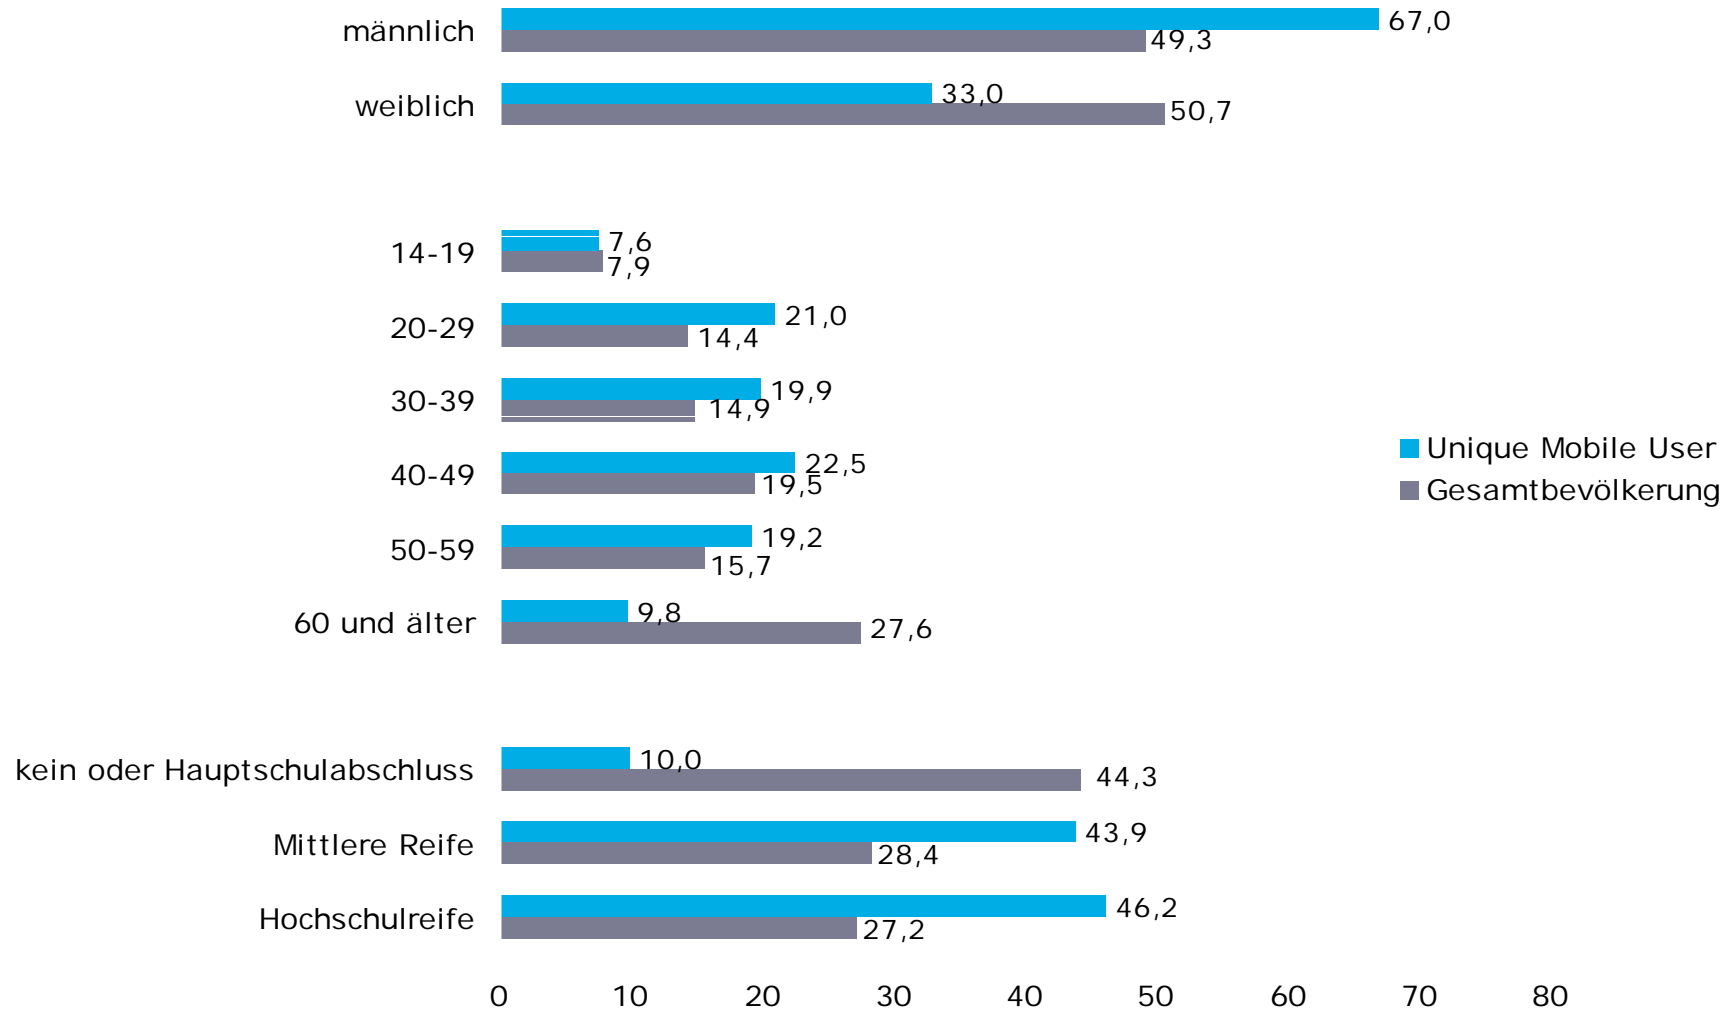

## Ergebnisse AGOF mobile facts 2010

Basis: 9.697 Fälle (Unique Mobile User letzte 30 Tage) / 113.025 Fälle (deutschsprachige Wohnbevölkerung in Deutschland ab 14 Jahren) / Angaben in Prozent / Quelle: AGOF e.V. / AGOF mobile facts 2010

Basis: 9.242 Fälle (Unique Mobile User letzte 30 Tage ab 18 Jahren) / 113.025 Fälle (deutschsprachige Wohnbevölkerung in Deutschland ab 14 Jahre) / Angaben in Prozent / Quelle: AGOF e.V. / AGOF mobile facts 2010