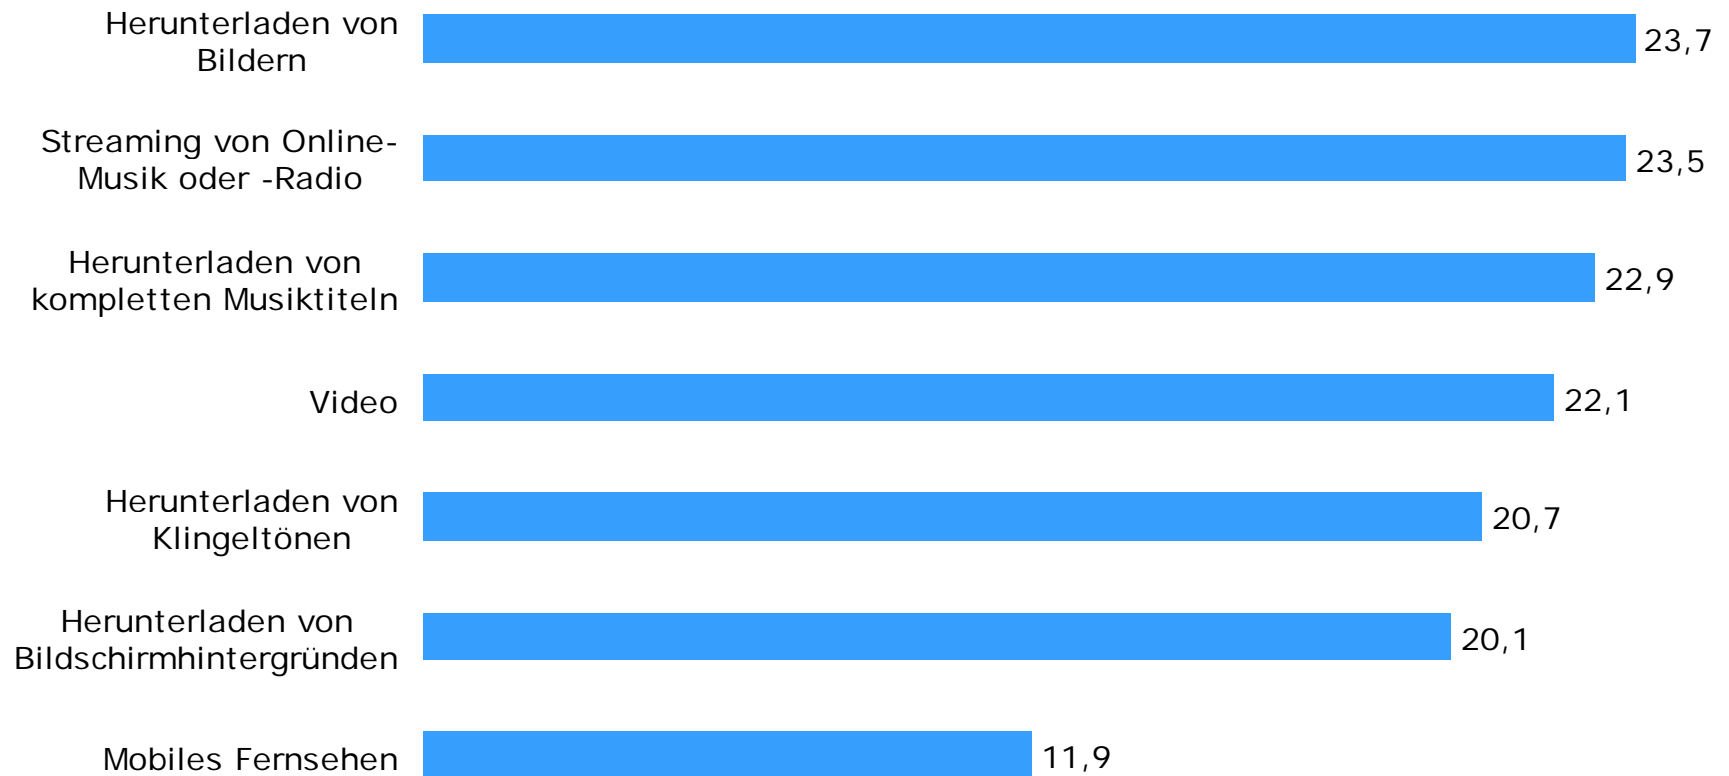

## Ergebnisse AGOF mobile facts 2010

Basis: 9.697 Fälle (Unique Mobile User letzte 30 Tage) / 113.025 Fälle (deutschsprachige Wohnbevölkerung in Deutschland ab 14 Jahren) / Angaben in Prozent / Quelle: AGOF e.V. / AGOF mobile facts 2010

Basis: 9.242 Fälle (Unique Mobile User letzte 30 Tage ab 18 Jahren) / 113.025 Fälle (deutschsprachige Wohnbevölkerung in Deutschland ab 14 Jahre) / Angaben in Prozent / Quelle: AGOF e.V. / AGOF mobile facts 2010