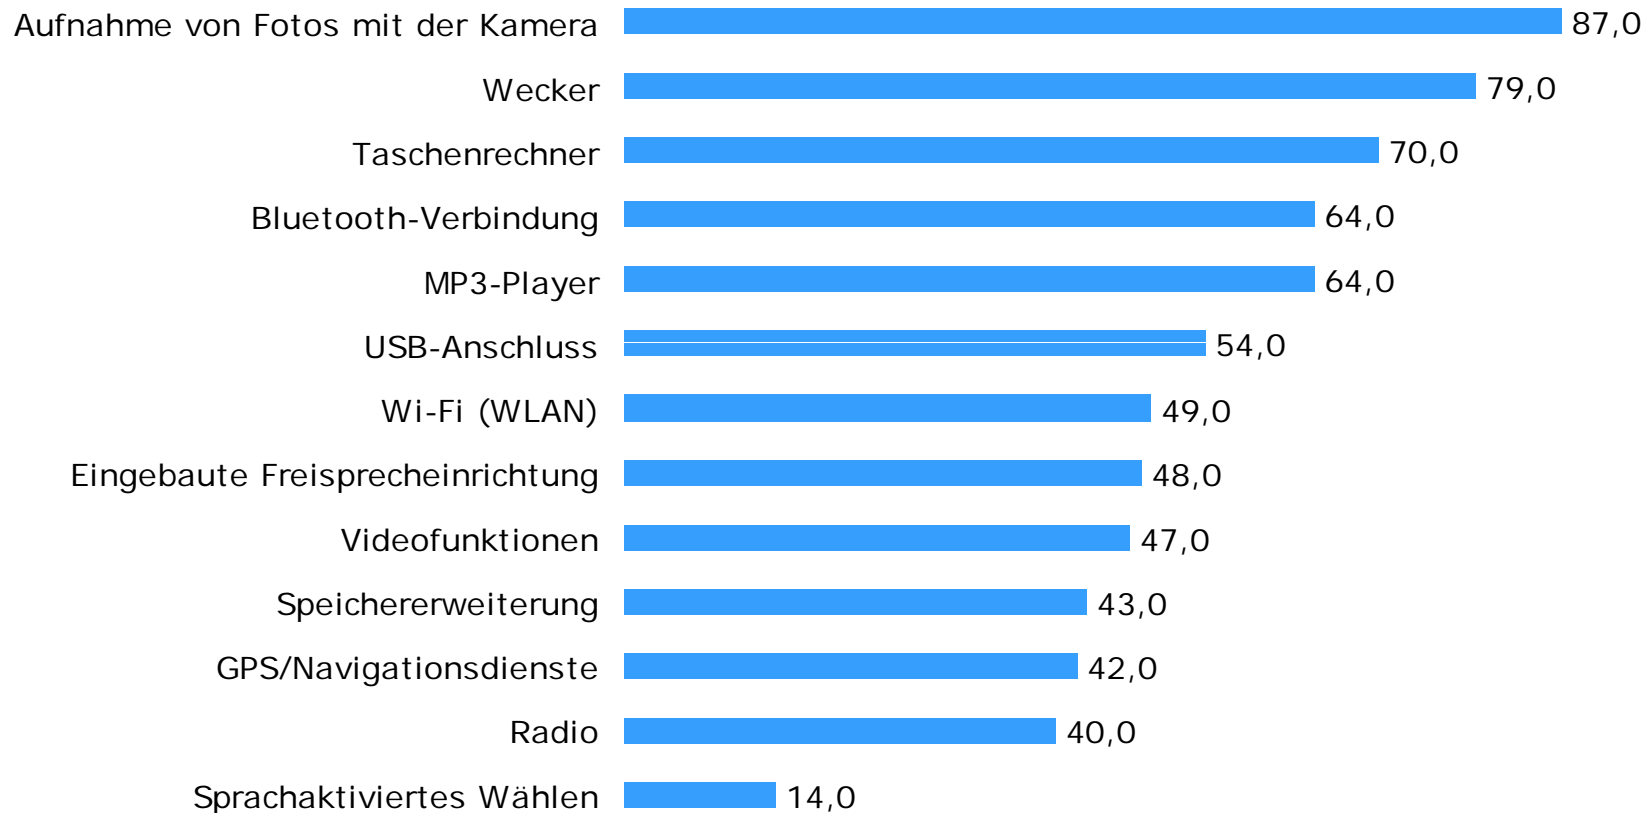

## Ergebnisse AGOF mobile facts 2010

Basis: 9.697 Fälle (Unique Mobile User letzte 30 Tage) / 113.025 Fälle (deutschsprachige Wohnbevölkerung in Deutschland ab 14 Jahren) / Angaben in Prozent / Quelle: AGOF e.V. / AGOF mobile facts 2010

Basis: 9.242 Fälle (Unique Mobile User letzte 30 Tage ab 18 Jahren) / 113.025 Fälle (deutschsprachige Wohnbevölkerung in Deutschland ab 14 Jahre) / Angaben in Prozent / Quelle: AGOF e.V. / AGOF mobile facts 2010