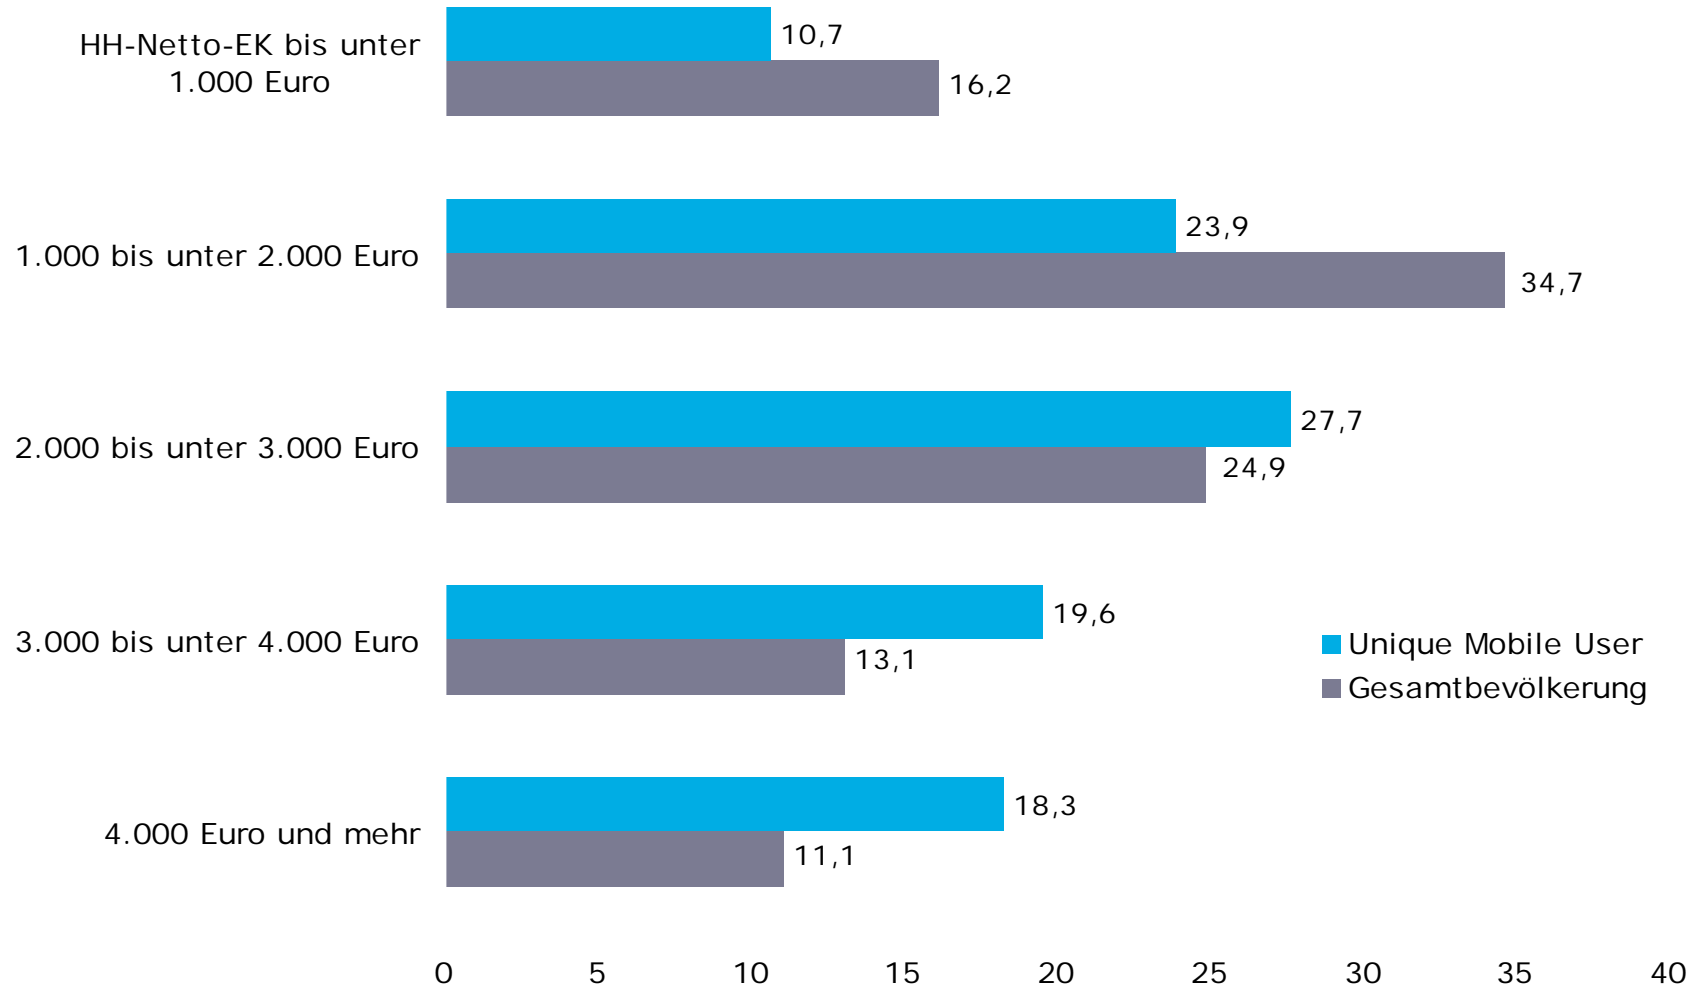

## Ergebnisse AGOF mobile facts 2010

Basis: 9.697 Fälle (Unique Mobile User letzte 30 Tage) / 113.025 Fälle (deutschsprachige Wohnbevölkerung in Deutschland ab 14 Jahren) / Angaben in Prozent / Quelle: AGOF e.V. / AGOF mobile facts 2010

Basis: 9.242 Fälle (Unique Mobile User letzte 30 Tage ab 18 Jahren) / 113.025 Fälle (deutschsprachige Wohnbevölkerung in Deutschland ab 14 Jahre) / Angaben in Prozent / Quelle: AGOF e.V. / AGOF mobile facts 2010