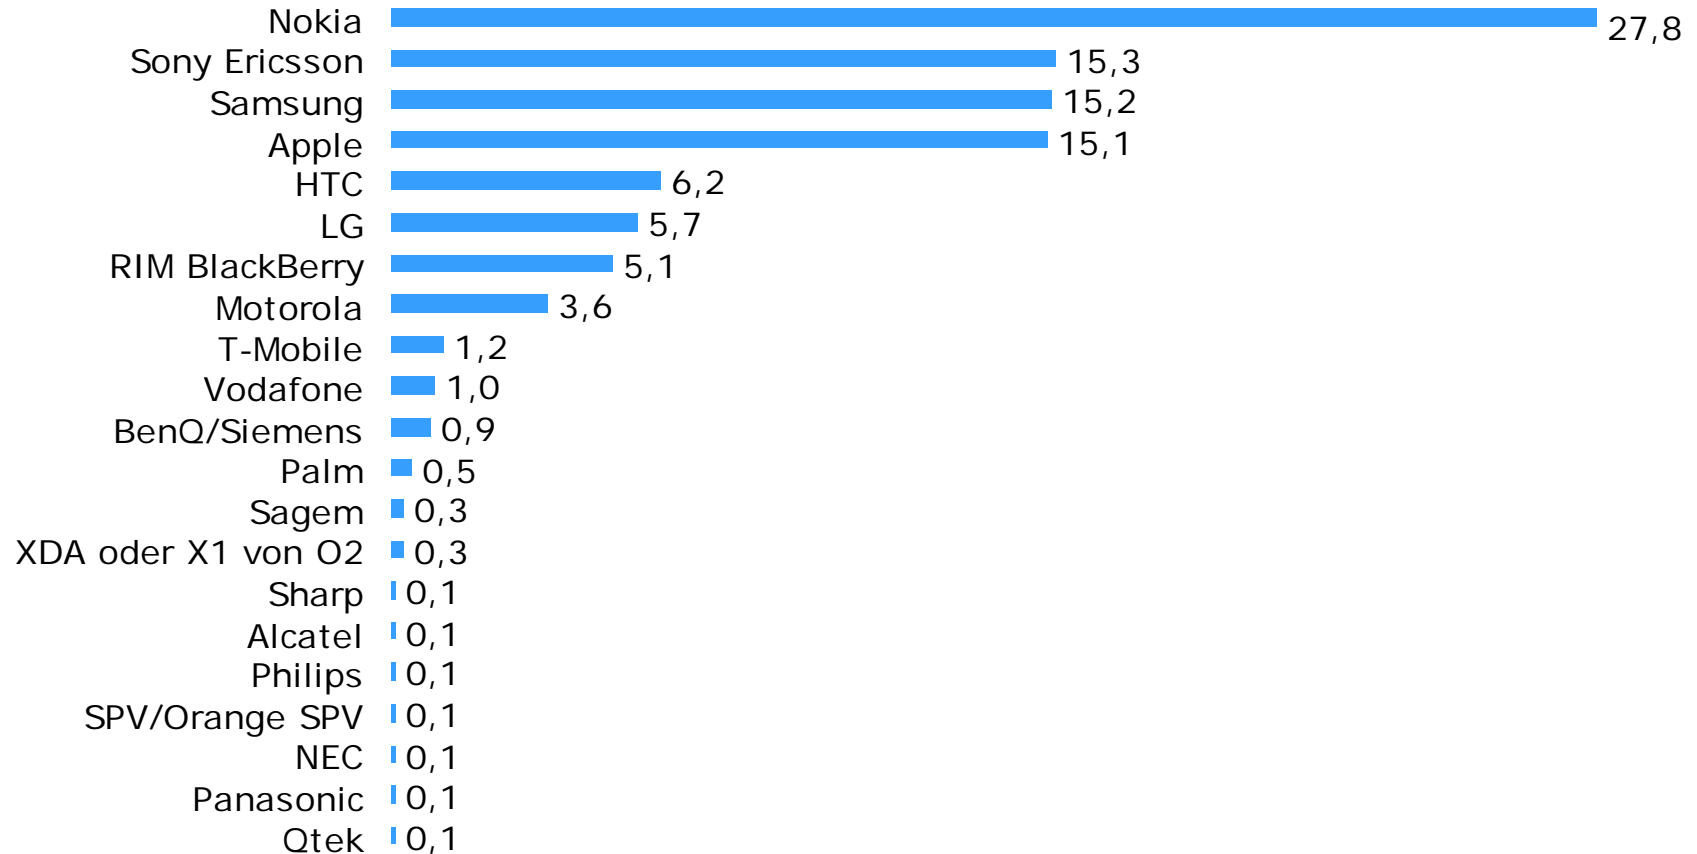

## Ergebnisse AGOF mobile facts 2010

Basis: 9.697 Fälle (Unique Mobile User letzte 30 Tage) / 113.025 Fälle (deutschsprachige Wohnbevölkerung in Deutschland ab 14 Jahren) / Angaben in Prozent / Quelle: AGOF e.V. / AGOF mobile facts 2010

Basis: 9.242 Fälle (Unique Mobile User letzte 30 Tage ab 18 Jahren) / 113.025 Fälle (deutschsprachige Wohnbevölkerung in Deutschland ab 14 Jahre) / Angaben in Prozent / Quelle: AGOF e.V. / AGOF mobile facts 2010