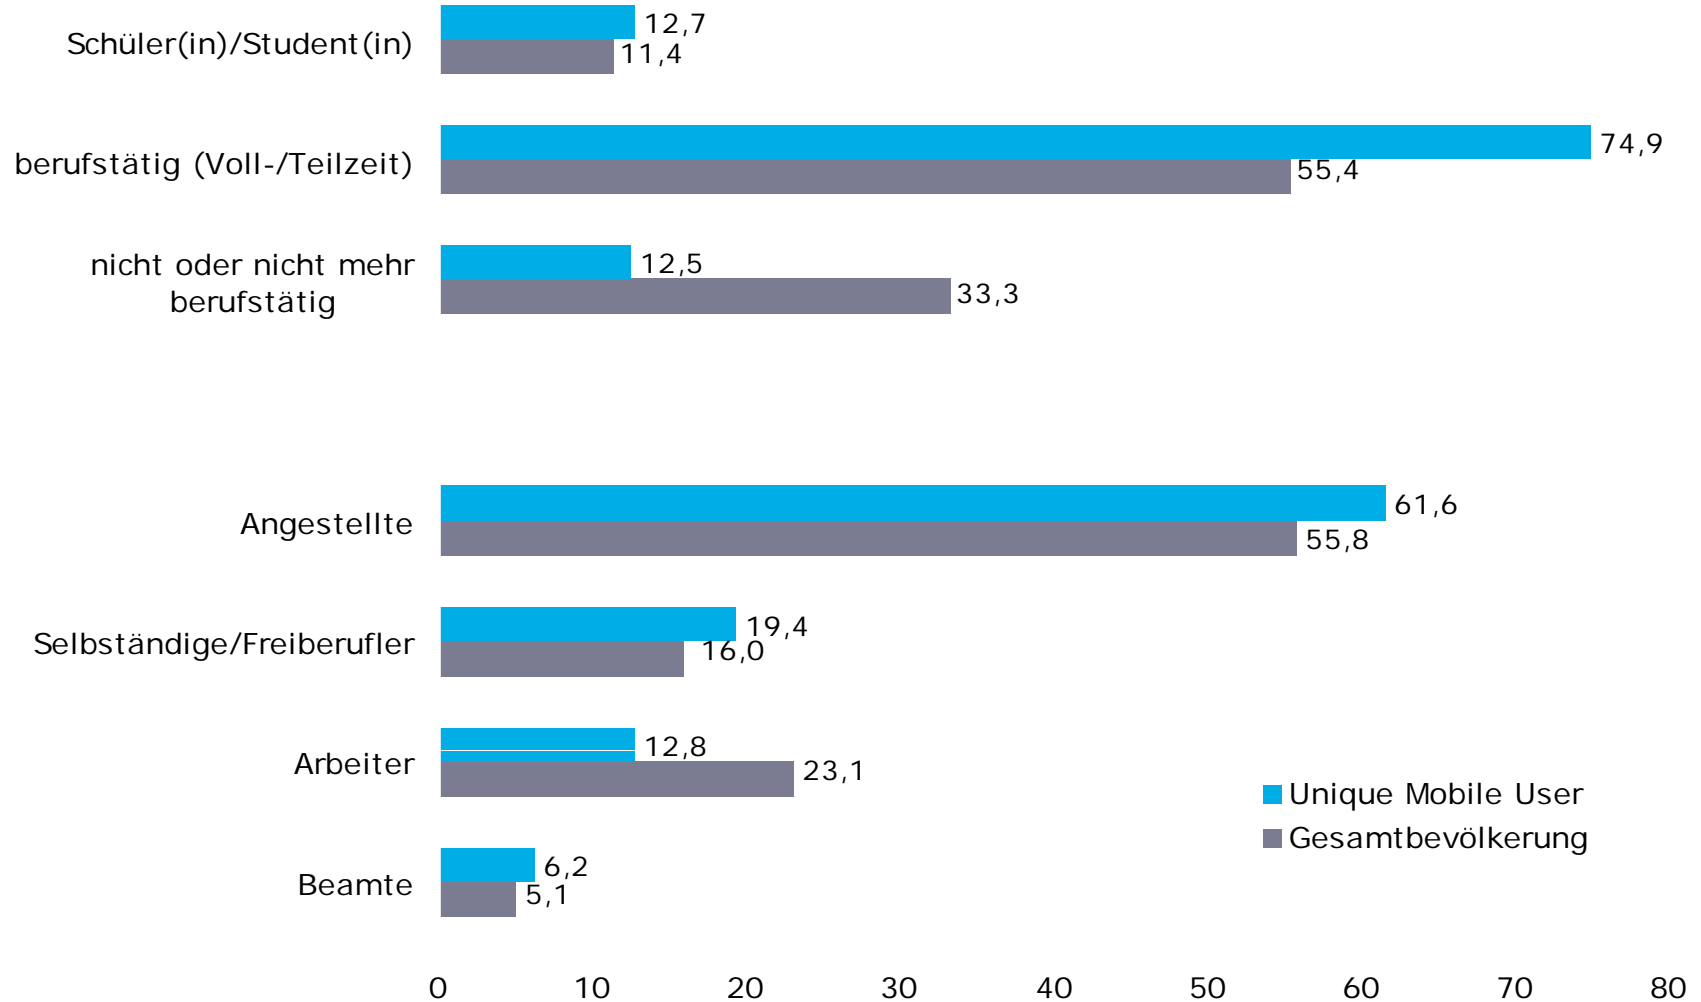

## Ergebnisse AGOF mobile facts 2010

Basis: 9.697 Fälle (Unique Mobile User letzte 30 Tage) / 113.025 Fälle (deutschsprachige Wohnbevölkerung in Deutschland ab 14 Jahren) / Angaben in Prozent / Quelle: AGOF e.V. / AGOF mobile facts 2010

Basis: 9.242 Fälle (Unique Mobile User letzte 30 Tage ab 18 Jahren) / 113.025 Fälle (deutschsprachige Wohnbevölkerung in Deutschland ab 14 Jahre) / Angaben in Prozent / Quelle: AGOF e.V. / AGOF mobile facts 2010