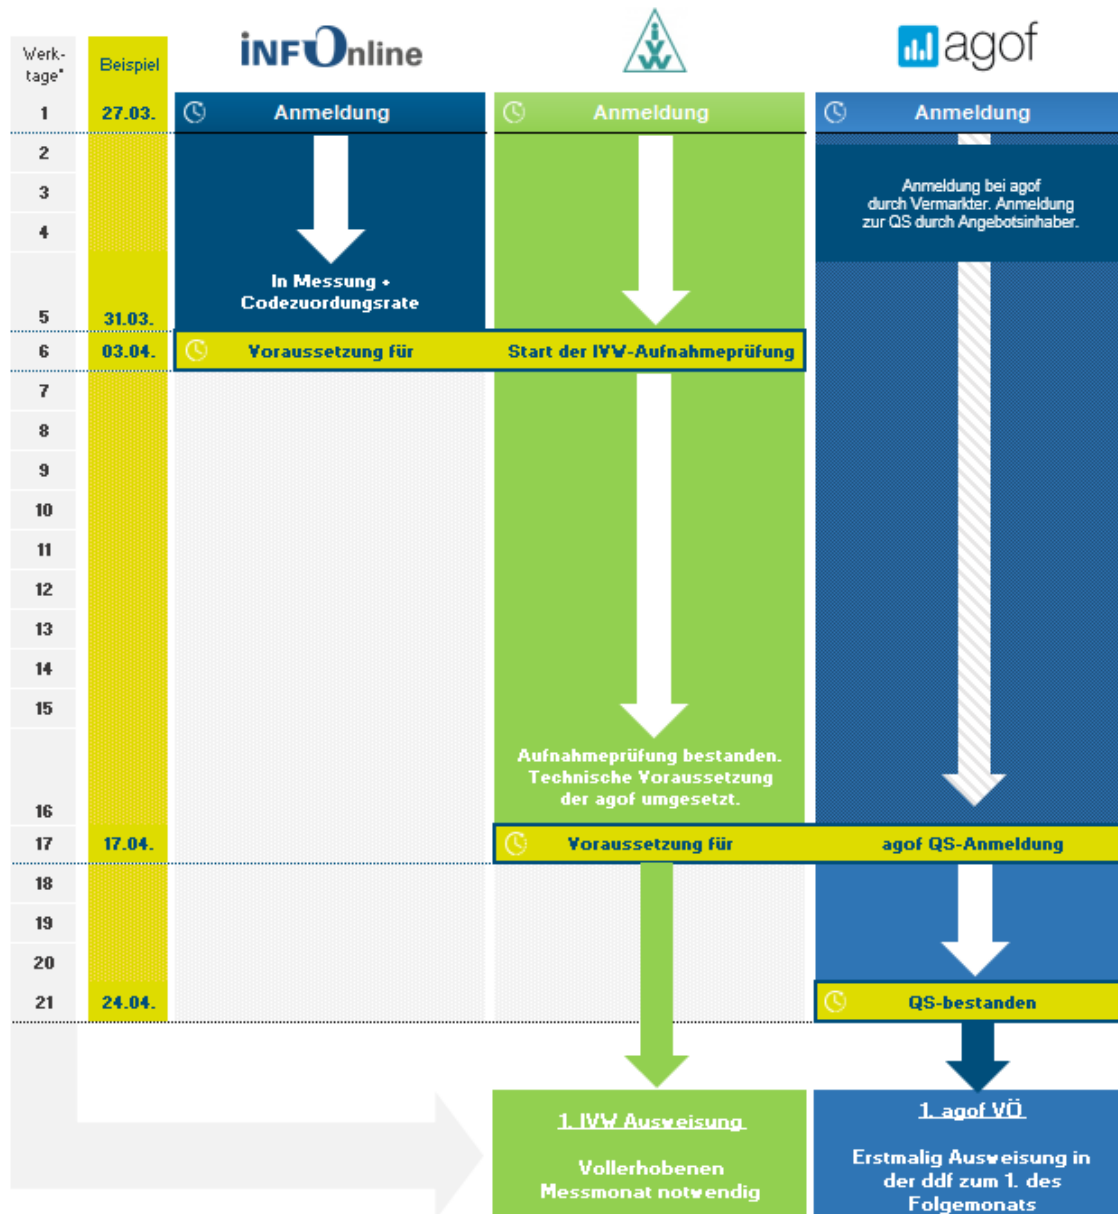

Ihr schnellster Weg in die agof daily digital facts

Wir empfehlen den jeweiligen Prozessschritt bis zum angegebenen Zeitpunkt gestartet zu haben. Ein verspäteter Start kann Verzögerung des Messstarts und somit zur 1. Ausweisung zur Folge haben.

*Montag bis Freitag, ausgenommen Feiertage